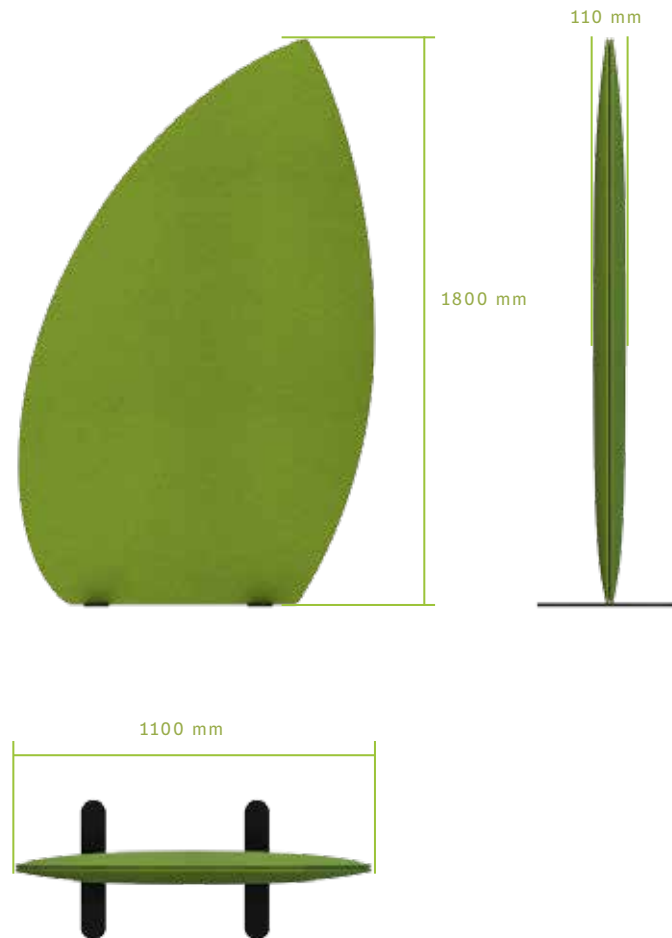

FLOORSERIES # 02

Maße

1800 x 1100 x 110 mm (H x B x T)

Flacher Fuß aus mattem, schwarzen Stahl

450 x 80 mm

Bezugstoff

Gabriel Europost 2: 100 % Wolle (Wools of New Zealand)

Gewicht: 800 g / lfm

Akustische Eigenschaften

NRC 0,95 | Alpha w = 1,0 (100 %)

Gewicht

26 kg inklusive Fuß

Befestigung

Flacher Fuß, auf dem Boden stehend

Preis

Auf Anfrage