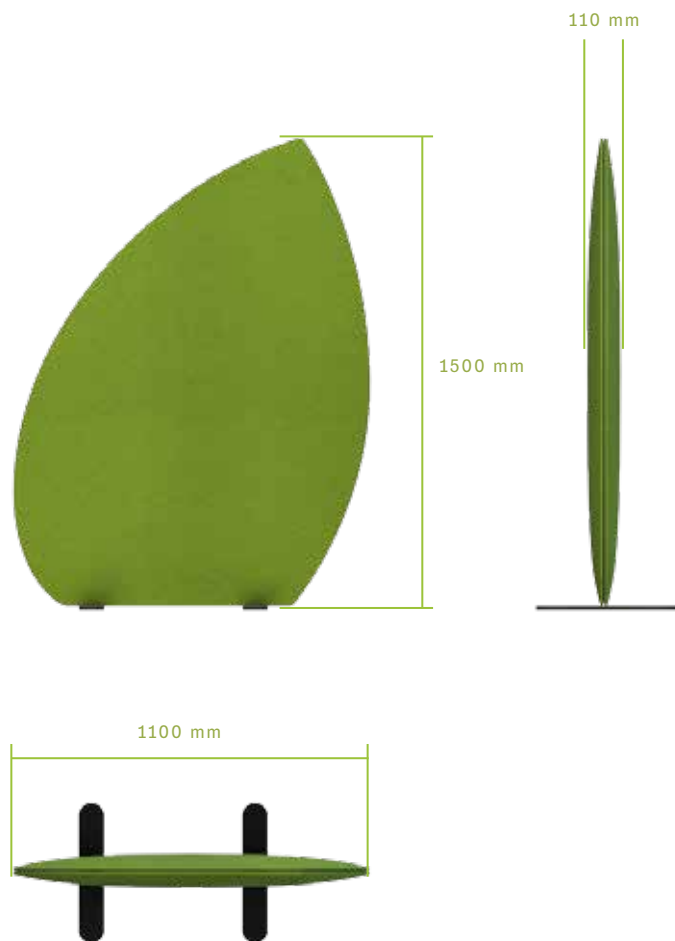

FLOORSERIES # 01

Afmetingen

1500 x 1100 x 110 mm (H x B x D)

Platte voet mat zwart staal

450 x 80 mm

Spanstof

Gabriel Europost 2: 100% wol (Wools of New Zealand)

Gewicht: 800 gram/lm

Vlamvertragend: EN1021 1&2 / BS 5852 0&1