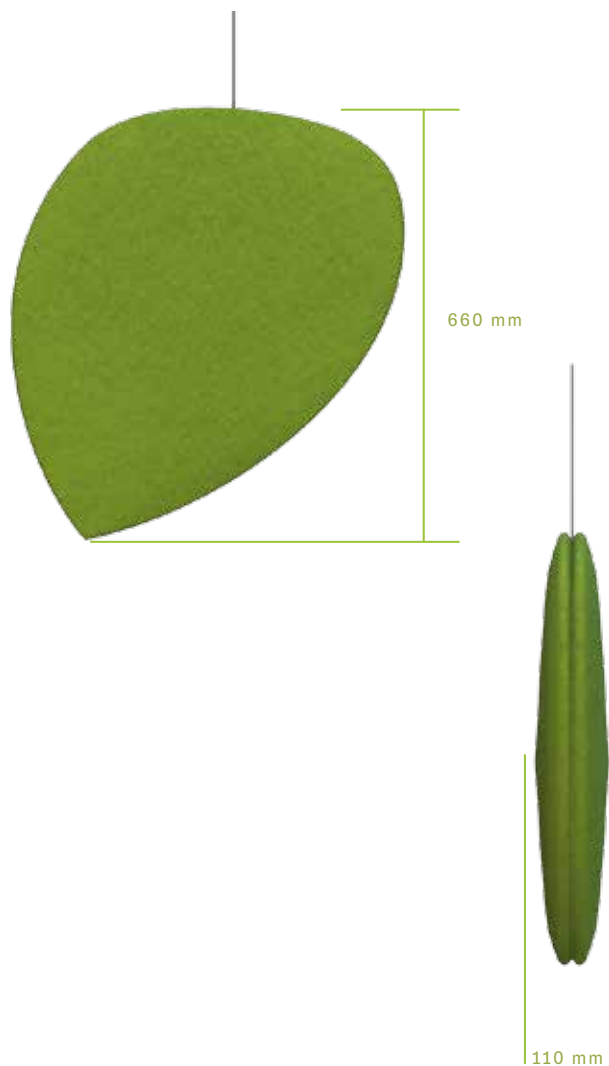

Kann kombiniert werden mit:

- DESKseries (Schreibtischelement)
- WALLseries (Wandelement)
- FLOORseries (freistehendes Trennelement 150 / 180 cm hoch)

AIRSERIES # 01

Maße

660 x 570 x 110 mm (H x B x T)

Bezugstoff